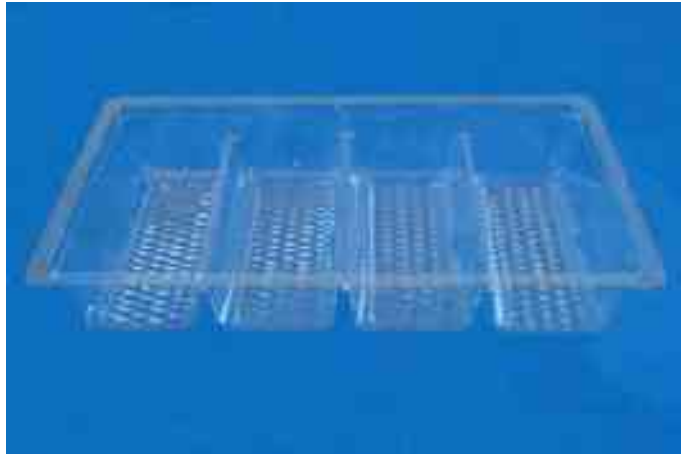

Vanička čtyřmístná

Objem: 4x150ml

Rozměry vnější /mm/: 142x255x40

Rozměry vnitřní /mm/: 125x240

Materiál: 0,3 durofol, 0,4 durofol

Evid.č.29, 30